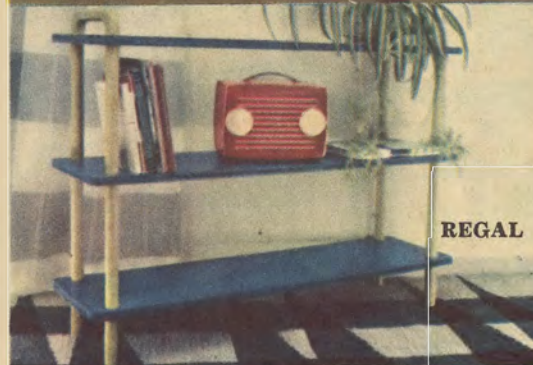

REGAL

modell KUBIK

— stort A till formgivaren ...

Ge Ert nya, vackra hem liv med några av dessa gigantiska tärningar. Med dem kan Ni göra otaliga lyckokast, som kommer att beundras av Era vänner och ge Er själv trivsel. Ni kan göra ett ultramodernt sideboard med 3 Kubik som Ni sedan kan variera på olika sätt. Ni kan ha en eller två Kubik på underredet och en sittplats. Med två Kubik och en skrivhylla gör Ni ett trevligt skriv- eller toalettbord. Ni kan ställa separata Kubik här och var som hallbyrå, som grammofonskåp, som barskåp, ja, det finns nog inte en möbel till i marknaden med så många användningsmöjligheter. Och så kan Ni själv variera — ge Ert hem levande liv. Ingen möbel kan vara mera praktisk. Ni kan köpa förvaringsutrymme per kubik i lagom portioner att placeras precis där Ni behöver det. Låt några Kubik komma med också i Ert inredningsprogram. De blir till Er ständiga glädje.

Kubikserien tillverkas i utvald matt teak. Helt kubiska enheter i storlek 50×50×50 cm. I samtliga bottenar finns infrästa beslag för ben. Man kan alltså dels ställa Kubik på egna ben och dels på särskilt underrede med plats för 3 eller 2 Kubik. Samtliga delar är omsorgsfullt tillverkade av utvalt material.

Kubik med dörr och hylla. Med beslag för ben men utan ben.	
Pris i teak	100.—
Kubik med 5 synliga lådor med praktiska urfrästa lådgrepp. Med beslag för ben men utan ben.	
Pris i teak	115.—
Kubik, helt öppen framtill och försedd med 1 flyttbar hylla med beslag för ben men utan ben.	
Pris i teak	85.—
Bensats till Kubik om 4 svarta, mässingsskodda 20 cm höga ben med beslag som bara skruvas i.	
Pris pr sats	10.—
Skrivhylla till Kubik 50×80 cm med beslag.	Pris i teak .....
	28.—
Kubik Underrede i teakfärg och kantlistat, försett med svarta mässingsskodda ben. Ett stabilt och kraftigt underrede med plats för tre kuber (50×150 cm) och 25 cm högt. Kan med fördel också användas som bord eller separat vägghylla eller sittbänk.	Pris i teakfärg .....
	45.—
Kubikunderrede kan också levereras 100 cm långt med plats för 2 Kuber.	Priset blir då .....
Komplettera, variera, kombinera med KUBIK	38.—